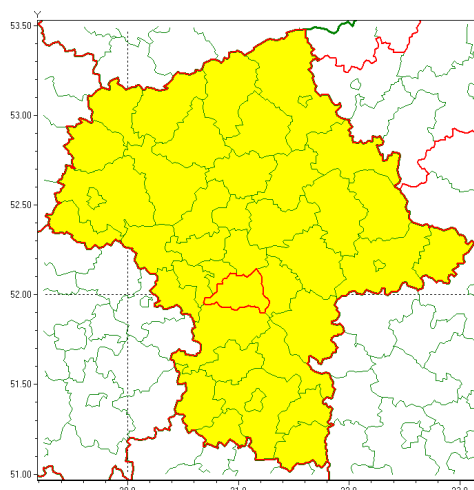

### Zasięg ostrzeżenia w województwie

Silny mróz

### Ostrzeżenie meteorologiczne Nr 22

<b>Nazwa biura</b>	IMGW-PIB Centralne Biuro Prognoz Meteorologicznych - Wydział w Warszawie
<b>Zjawisko/stopień zagrożenia</b>	Silny mróz/ 1
<b>Obszar</b>	województwo mazowieckie <b>powiat piaseczyński</b>
<b>Ważność</b>	od godz. 20:00 dnia 11.02.2021 do godz. 09:00 dnia 12.02.2021
<b>Przebieg</b>	Prognozuje się temperatury minimalne w nocy od -18°C miejscami na północy do -14°C na południu. Wiatr o średniej prędkości od 15 km/h do 25 km/h.
<b>Prawdopodobieństwo wystąpienia zjawiska(%)</b>	80%
<b>Uwagi</b>	Brak.
<b>Dyrektor synoptyk IMGW-PIB</b>	Dorota Pacocha
<b>Godzina i data wydania</b>	godz. 12:55 dnia 11.02.2021
<b>SMS</b>	IMGW-PIB OSTRZEŻA: MRÓZ/1 mazowieckie/piaseczyński od 20:00/11.02 do 09:00/12.02.2021 temp. min -18 st, wiatr 25 km/h.