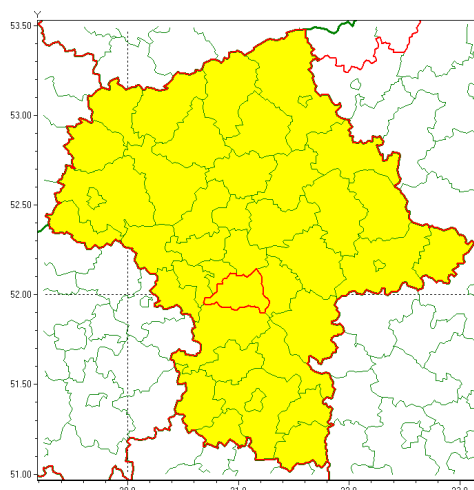

Zasięg ostrzeżenia w województwie

Silny mróz

Ostrzeżenie meteorologiczne Nr 23

Nazwa biura	IMGW-PIB Centralne Biuro Prognoz Meteorologicznych - Wydział w Warszawie
Zjawisko/stopień zagrożenia	Silny mróz/ 1
Obszar	województwo mazowieckie powiat piaseczyński
Ważność	od godz. 20:00 dnia 12.02.2021 do godz. 09:00 dnia 13.02.2021
Przebieg	Prognozuje się temperatury minimalne w nocy miejscami od -16°C do -14°C. Wiatr o średniej prędkości od 15 km/h do 25 km/h.
Prawdopodobieństwo wystąpienia zjawiska(%)	70%
Uwagi	Brak.
Dyrektor synoptyk IMGW-PIB	Kamil Walczak
Godzina i data wydania	godz. 11:59 dnia 12.02.2021
SMS	IMGW-PIB OSTRZEŻA: MRÓZ/1 mazowieckie/piaseczyński od 20:00/12.02 do 09:00/13.02.2021 temp. min -16 st, wiatr 25 km/h.