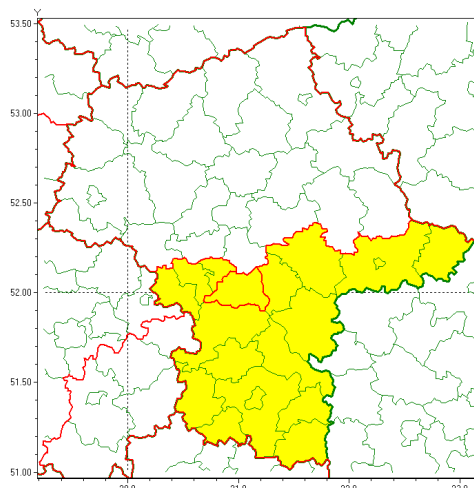

Zasięg ostrzeżenia w województwie

Silny wiatr

Ostrzeżenie meteorologiczne Nr 34

Nazwa biura	IMGW-PIB Centralne Biuro Prognoz Meteorologicznych - Wydział w Warszawie
Zjawisko/stopień zagrożenia	Silny wiatr/ 1
Obszar	województwo mazowieckie powiat piaseczyński
Ważność	od godz. 18:40 dnia 05.04.2021 do godz. 20:30 dnia 05.04.2021
Przebieg	Prognozuje się wystąpienie wiatru o średniej prędkości od 20 km/h do 35 km/h, w porywach do 90 km/h, z kierunków zachodnich.
Prawdopodobieństwo wystąpienia zjawiska(%)	80%
Uwagi	Brak.
Dyrektor synoptyk IMGW-PIB	Michał Jaworski
Godzina i data wydania	godz. 18:32 dnia 05.04.2021
SMS	IMGW-PIB OSTRZEŻA: WIATR/1 mazowieckie/piaseczyński od 18:40/05.04 do 20:30/05.04.2021 prędkość do 35. km/h, porywy do 90 km/h, W.