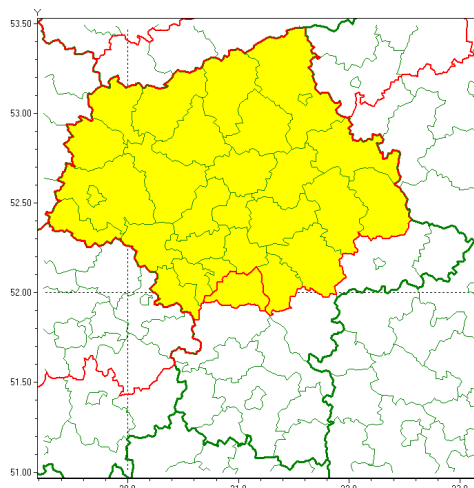

### Zasięg ostrzeżenia w województwie

Silny wiatr

### Ostrzeżenie meteorologiczne Nr 36

Nazwa biura	IMGW-PIB Centralne Biuro Prognoz Meteorologicznych - Wydział w Warszawie
Zjawisko/stopień zagrożenia	Silny wiatr/ 1
Obszar	województwo mazowieckie <b>powiat piaseczyński</b>
Ważność	od godz. 15:00 dnia 22.04.2021 do godz. 21:00 dnia 22.04.2021
Przebieg	Prognozuje się wystąpienie wiatru o średniej prędkości od 20 km/h do 35 km/h, w porywach do 75 km/h, z zachodu
Prawdopodobieństwo wystąpienia zjawiska(%)	80%
Uwagi	Brak.
Dyrektor synoptyk IMGW-PIB	Kamil Walczak
Godzina i data wydania	godz. 07:44 dnia 22.04.2021
SMS	IMGW-PIB OSTRZEŻENIE: WIATR/1 mazowieckie/piaseczyński od 15:00/22.04 do 21:00/22.04.2021 prędkość do 35 km/h, porywy do 75 km/h,W.