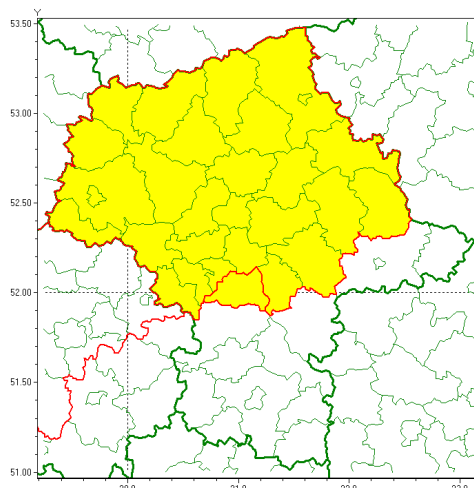

Zasięg ostrzeżenia w województwie

Burze z gradem

Ostrzeżenie meteorologiczne Nr 47

Nazwa biura	IMGW-PIB Centralne Biuro Prognoz Meteorologicznych - Wydział w Warszawie
Zjawisko/stopień zagrożenia	Burze z gradem/ 1
Obszar	województwo mazowieckie powiat piaseczyński
Ważność	od godz. 14:00 dnia 23.05.2021 do godz. 21:00 dnia 23.05.2021
Przebieg	Prognozowane są burze, którym miejscami będą towarzyszyć opady deszczu do 20 mm oraz porywy wiatru do 80 km/h. Miejscami grad.
Prawdopodobieństwo wystąpienia zjawiska(%)	70%
Uwagi	Brak.
Dyrektor synoptyk IMGW-PIB	Katarzyna Cisiłowska
Godzina i data wydania	godz. 10:00 dnia 23.05.2021
SMS	IMGW-PIB OSTRZEŻA: BURZE Z GRADEM/1 mazowieckie/piaseczyński od 14:00/23.05 do 21:00/23.05.2021 deszcz 20 mm, grad, porywy 80 km/h.