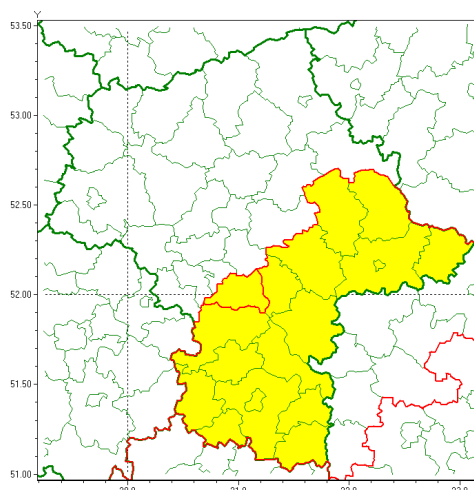

Zasięg ostrzeżenia w województwie

Burze

Ostrzeżenie meteorologiczne Nr 42

Nazwa biura	IMGW-PIB Centralne Biuro Prognoz Meteorologicznych - Wydział w Warszawie
Zjawisko/stopień zagrożenia	Burze/ 1
Obszar	województwo mazowieckie powiat piaseczyński
Ważność	od godz. 14:00 dnia 05.05.2021 do godz. 21:00 dnia 05.05.2021
Przebieg	Prognozowane są burze, którym będzie towarzyszyć opady deszczu od 15 mm do 20 mm oraz porywy wiatru do 80 km/h. Lokalnie niewielki grad.
Prawdopodobieństwo wystąpienia zjawiska(%)	80%
Uwagi	Brak.
Dyrektor synoptyk IMGW-PIB	Ilona Bazyluk
Godzina i data wydania	godz. 07:32 dnia 05.05.2021
SMS	IMGW-PIB OSTRZEŻA: BURZE/1 mazowieckie/piaseczyński od 14:00/05.05 do 21:00/05.05.2021 deszcz 20 mm, porywy 80 km/h, mały grad.