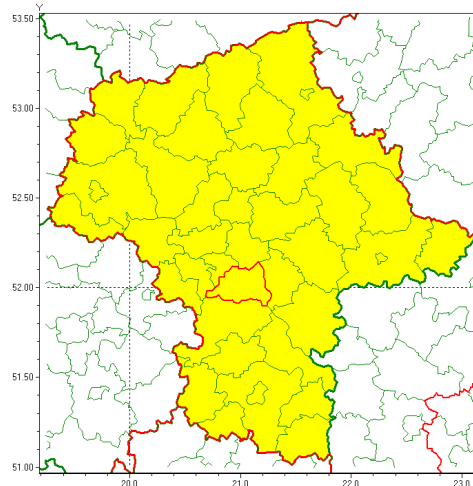

Zasięg ostrzeżenia w województwie

Burze z gradem

Ostrzeżenie meteorologiczne Nr 44

Nazwa biura	IMGW-PIB Centralne Biuro Prognoz Meteorologicznych - Wydział w Warszawie
Zjawisko/stopień zagrożenia	Burze z gradem/ 1
Obszar	województwo mazowieckie powiat piaseczyński
Ważność	od godz. 12:00 dnia 14.05.2021 do godz. 22:00 dnia 14.05.2021
Przebieg	Prognozowane są burze, którym miejscami będą towarzyszyć ulewne opady deszczu do 30 mm oraz porywy wiatru do 70 km/h. Miejscami grad.
Prawdopodobieństwo wystąpienia zjawiska(%)	80%
Uwagi	Brak.
Dyrektor synoptyk IMGW-PIB	Michał Folwarski
Godzina i data wydania	godz. 09:06 dnia 14.05.2021
SMS	IMGW-PIB OSTRZEŻENIE: BURZE Z GRADEM/1 mazowieckie/piaseczyński od 12:00/14.05 do 22:00/14.05.2021 deszcz 30 mm, grad, porywy 70 km/h.