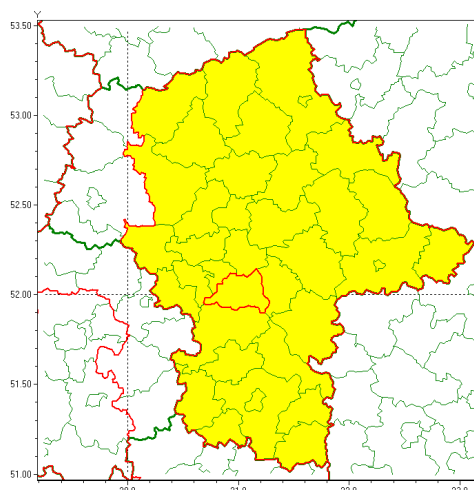

### Zasięg ostrzeżenia w województwie

Burze z gradem

### Ostrzeżenie meteorologiczne Nr 46

Nazwa biura	IMGW-PIB Centralne Biuro Prognoz Meteorologicznych - Wydział w Warszawie
Zjawisko/stopień zagrożenia	Burze z gradem/ 1
Obszar	województwo mazowieckie <b>powiat piaseczyński</b>
Ważność	od godz. 13:00 dnia 18.05.2021 do godz. 21:00 dnia 18.05.2021
Przebieg	Prognozowane są burze, którym miejscami będą towarzyszyć opady deszczu do 25 mm oraz porywy wiatru do 70 km/h. Możliwy grad.
Prawdopodobieństwo wystąpienia zjawiska(%)	70%
Uwagi	Brak.
Dyrektor synoptyk IMGW-PIB	Katarzyna Cisiłowska
Godzina i data wydania	godz. 09:53 dnia 18.05.2021
SMS	IMGW-PIB OSTRZEŻENIE: BURZE Z GRADEM/1 mazowieckie/piaseczyński od 13:00/18.05 do 21:00/18.05.2021 deszcz 25 mm, grad, porywy 70 km/h.