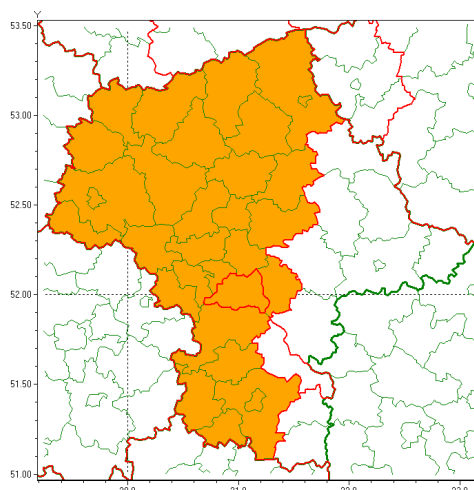

### Zasięg ostrzeżenia w województwie

Burze z gradem

### Ostrzeżenie meteorologiczne Nr 50

<b>Nazwa biura</b>	IMGW-PIB Centralne Biuro Prognoz Meteorologicznych - Wydział w Warszawie
<b>Zjawisko/stopień zagrożenia</b>	Burze z gradem/ 2
<b>Obszar</b>	województwo mazowieckie <b>powiat piaseczyński</b>
<b>Ważność</b>	od godz. 11:00 dnia 22.06.2021 do godz. 03:00 dnia 23.06.2021
<b>Przebieg</b>	Prognozowane są burze, którym miejscami towarzyszyć będą ulewne opady deszczu od 30 mm do 40 mm, lokalnie do 50 mm oraz porywy wiatru do 90 km/h. Miejscami grad.
<b>Prawdopodobieństwo wystąpienia zjawiska(%)</b>	80%
<b>Uwagi</b>	Brak.
<b>Dyrektor synoptyk IMGW-PIB</b>	Dorota Pacocha
<b>Godzina i data wydania</b>	godz. 07:14 dnia 22.06.2021
<b>SMS</b>	IMGW-PIB OSTRZEŻENIE: BURZE Z GRADEM/2 mazowieckie/piaseczyński od 11:00/22.06 do 03:00/23.06.2021 deszcz 50 mm, grad, porywy 90 km/h.