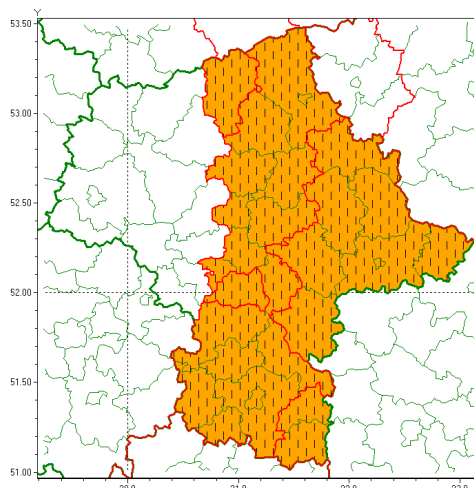

Zasięg ostrzeżenia w województwie

Burze z gradem

Zmiana ostrzeżenia meteorologicznego Nr 51 wydanego o godz. 07:16 dnia 23.06.2021

Nazwa biura	IMGW-PIB Centralne Biuro Prognoz Meteorologicznych - Wydział w Warszawie
Zjawisko/stopień zagrożenia	Burze z gradem/ 2
Obszar	województwo mazowieckie powiat piaseczyński
Ważność	od godz. 12:06 dnia 23.06.2021 do godz. 02:00 dnia 24.06.2021
Przebieg	Prognozowane są burze, którym będzie towarzyszyć opady deszczu od 40 mm do 50 mm, lokalnie w przypadku kumulacji opadów do 60 mm oraz porywy wiatru do 100 km/h. Miejscami grad.
Prawdopodobieństwo wystąpienia zjawiska(%)	80%
Uwagi	Podniesienie stopnia ostrzeżenia.
Dyrektor synoptyk IMGW-PIB	Ilona Bazyluk
Godzina i data wydania	godz. 12:06 dnia 23.06.2021
SMS	IMGW-PIB OSTRZEGA: BURZE Z GRADEM/2 mazowieckie/piaseczyński od 12:06/23.06 do 02:00/24.06.2021 deszcz 60 mm, grad, porywy 100 km/h.