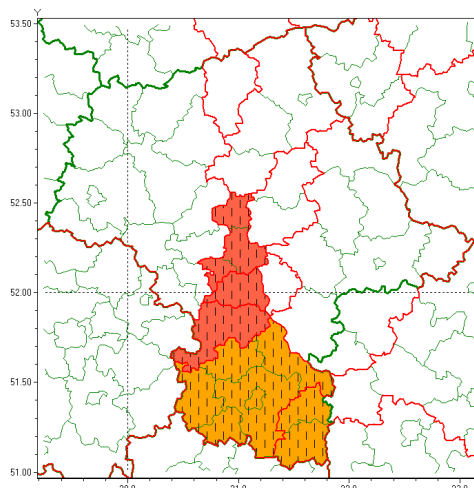

Zasięg ostrzeżenia w województwie

Burze z gradem

Zmiana ostrzeżenia meteorologicznego Nr 51 wydanego o godz. 12:06 dnia 23.06.2021

Nazwa biura	IMGW-PIB Centralne Biuro Prognoz Meteorologicznych - Wydział w Warszawie
Zjawisko/stopień zagrożenia	Burze z gradem/ 3
Obszar	województwo mazowieckie powiat piaseczyński
Ważność	od godz. 17:40 dnia 23.06.2021 do godz. 02:00 dnia 24.06.2021
Przebieg	Prognozowane są burze, którym będzie towarzyszyć nawalne opady deszczu, a ich suma może wynieść do 90 mm. Porywy wiatru do 90 km/h. Duży grad o średnicy 2-3 cm.
Prawdopodobieństwo wystąpienia zjawiska(%)	80%
Uwagi	Podniesienie stopnia ostrzeżenia.
Dyrektor synoptyk IMGW-PIB	Ilona Bazyluk
Godzina i data wydania	godz. 17:40 dnia 23.06.2021
SMS	IMGW-PIB OSTRZEŻENIE: BURZE Z GRADEM/3 mazowieckie/piaseczyński od 17:40/23.06 do 02:00/24.06.2021 deszcz 90 mm, grad, porywy 90 km/h.