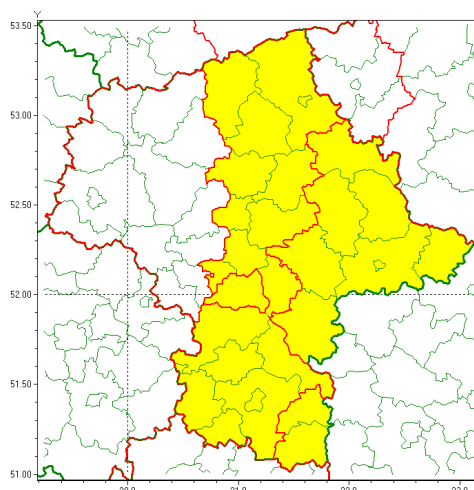

Zasięg ostrzeżenia w województwie

Burze z gradem

Ostrzeżenie meteorologiczne Nr 51

Nazwa biura	IMGW-PIB Centralne Biuro Prognoz Meteorologicznych - Wydział w Warszawie
Zjawisko/stopień zagrożenia	Burze z gradem/ 1
Obszar	województwo mazowieckie powiat piaseczyński
Ważność	od godz. 12:00 dnia 23.06.2021 do godz. 24:00 dnia 23.06.2021
Przebieg	Prognozowane są burze, którym miejscami będą towarzyszyć opady deszczu do 30 mm, lokalnie do 40 mm oraz porywy wiatru do 90 km/h. Miejscami grad.
Prawdopodobieństwo wystąpienia zjawiska(%)	80%
Uwagi	Brak.
Dyrektor synoptyk IMGW-PIB	Kamil Walczak
Godzina i data wydania	godz. 07:16 dnia 23.06.2021
SMS	IMGW-PIB OSTRZEŻENIE: BURZE Z GRADEM/1 mazowieckie/piaseczyński od 12:00/23.06 do 24:00/23.06.2021 deszcz 40 mm, grad, porywy 90 km/h.