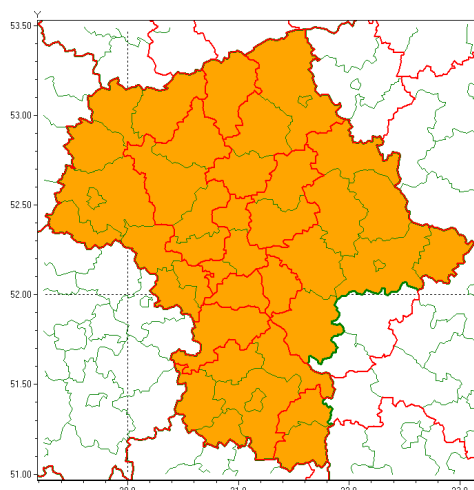

Zasięg ostrzeżenia w województwie

Burze z gradem

Ostrzeżenie meteorologiczne Nr 52

Nazwa biura	IMGW-PIB Centralne Biuro Prognoz Meteorologicznych - Wydział w Warszawie
Zjawisko/stopień zagrożenia	Burze z gradem/ 2
Obszar	województwo mazowieckie powiat piaseczyński
Ważność	od godz. 09:00 dnia 24.06.2021 do godz. 09:00 dnia 25.06.2021
Przebieg	Prognozowane są burze, którym będzie towarzyszyły nawalne opady deszczu od 30 mm do 40 mm oraz porywy wiatru do 110 km/h. Miejscami grad.
Prawdopodobieństwo wystąpienia zjawiska(%)	80%
Uwagi	Ostrzeżenie może być aktualizowane na bieżąco, z uwagi na dynamiczną sytuację w ciągu dnia i w nocy 24/25.06.
Dyrektor synoptyk IMGW-PIB	Ilona Bazyluk
Godzina i data wydania	godz. 20:55 dnia 23.06.2021
SMS	IMGW-PIB OSTRZEŻA: BURZE Z GRADEM/2 mazowieckie/piaseczyński od 09:00/24.06 do 09:00/25.06.2021 deszcz 40 mm, grad, porywy 110 km/h.