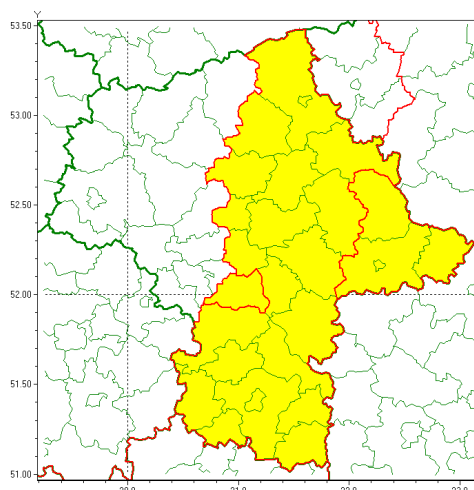

### Zasięg ostrzeżenia w województwie

Burze z gradem

### Ostrzeżenie meteorologiczne Nr 53

<b>Nazwa biura</b>	IMGW-PIB Centralne Biuro Prognoz Meteorologicznych - Wydział w Warszawie
<b>Zjawisko/stopień zagrożenia</b>	Burze z gradem/ 1
<b>Obszar</b>	województwo mazowieckie <b>powiat piaseczyński</b>
<b>Ważność</b>	od godz. 11:00 dnia 25.06.2021 do godz. 24:00 dnia 25.06.2021
<b>Przebieg</b>	Prognozowane są burze, którym miejscami będą towarzyszyć ulewne opady deszczu od 20 mm do 30 mm, lokalnie do 40 mm oraz porywy wiatru do około 90 km/h. Miejscami grad.
<b>Prawdopodobieństwo wystąpienia zjawiska(%)</b>	80%
<b>Uwagi</b>	Brak.
<b>Dyrektor synoptyk IMGW-PIB</b>	Dorota Pacocha
<b>Godzina i data wydania</b>	godz. 10:01 dnia 25.06.2021
<b>SMS</b>	IMGW-PIB OSTRZEŻA: BURZE Z GRADEM/1 mazowieckie/piaseczyński od 11:00/25.06 do 24:00/25.06.2021 deszcz 40 mm, grad, porywy 90 km/h.