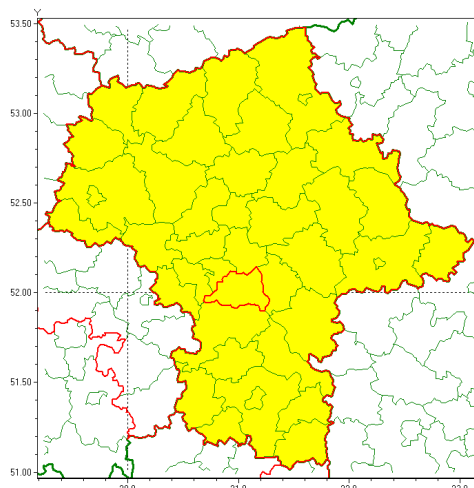

Zasięg ostrzeżenia w województwie

Burze z gradem

Ostrzeżenie meteorologiczne Nr 55

Nazwa biura	IMGW-PIB Centralne Biuro Prognoz Meteorologicznych - Wydział w Warszawie
Zjawisko/stopień zagrożenia	Burze z gradem/ 1
Obszar	województwo mazowieckie powiat piaseczyński
Ważność	od godz. 13:00 dnia 30.06.2021 do godz. 02:00 dnia 01.07.2021
Przebieg	Prognozowane są burze, którym miejscami będą towarzyszyć silne opady deszczu od 20 mm do 30 mm, lokalnie do 40 mm oraz porywy wiatru do 90 km/h. Miejscami grad.
Prawdopodobieństwo wystąpienia zjawiska(%)	80%
Uwagi	Brak.
Dyrektor synoptyk IMGW-PIB	Dorota Pacocha
Godzina i data wydania	godz. 07:39 dnia 30.06.2021
SMS	IMGW-PIB OSTRZEŻENIE: BURZE Z GRADEM/1 mazowieckie/piaseczyński od 13:00/30.06 do 02:00/01.07.2021 deszcz 40 mm, grad, porywy 90 km/h.