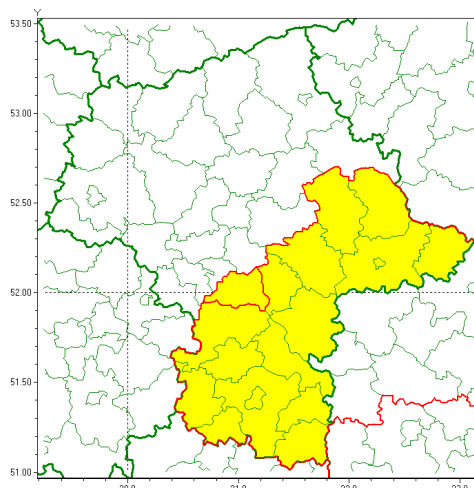

Zasięg ostrzeżenia w województwie

Burze z gradem

Ostrzeżenie meteorologiczne Nr 74

Nazwa biura	IMGW-PIB Centralne Biuro Prognoz Meteorologicznych - Wydział w Warszawie
Zjawisko/stopień zagrożenia	Burze z gradem/ 1
Obszar	województwo mazowieckie powiat piaseczyński
Ważność	od godz. 13:00 dnia 31.07.2021 do godz. 20:00 dnia 31.07.2021
Przebieg	Prognozowane są burze, którym miejscami będą towarzyszyć opady deszczu do 30 mm, lokalnie do 40 mm oraz porywy wiatru do 90 km/h. Miejscami grad.
Prawdopodobieństwo wystąpienia zjawiska(%)	80%
Uwagi	Ostrzeżenie może być aktualizowane.
Dyrektor synoptyk IMGW-PIB	Ilona Bazyluk
Godzina i data wydania	godz. 06:31 dnia 31.07.2021
SMS	IMGW-PIB OSTRZEŻENIE: BURZE Z GRADEM/1 mazowieckie/piaseczyński od 13:00/31.07 do 20:00/31.07.2021 deszcz 40 mm, grad, porywy 90 km/h.