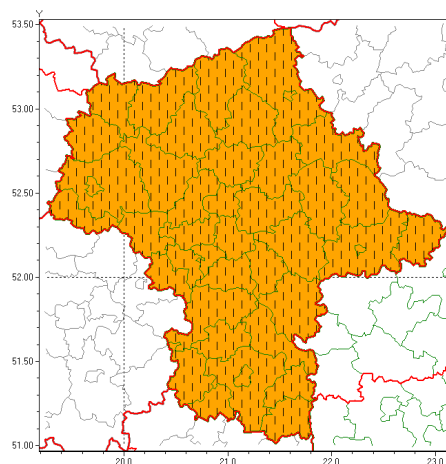

Zasięg ostrzeżeń w województwie

Burze z gradem  
2021-07-17 07:29

Upał  
2021-07-17 07:29

**WOJEWÓDZTWO MAZOWIECKIE**  
**OSTRZEŻENIA METEOROLOGICZNE ZBIORCZO NR 140**  
**WYKAZ OBYWÓW ZUJACYCH OSTRZEŻENIE**  
**o godz. 07:29 dnia 17.07.2021**

<b>Zjawisko/Stopień zagrożenia</b>	Burze z gradem/1
<b>Obszar (w nawiasie numer ostrzeżenia dla powiatu)</b>	powiaty: białobrzegi(68), ciechanowski(72), garwoliński(69), gostyniński(68), grodziski(67), grójecki(68), kozienicki(68), legionowski(69), lipski(68), łosicki(74), makowski(76), miński(74), mławski(73), nowodworski(70), ostrołęcki(78), Ostrołęka(78), ostrowski(76), otwocki(71), piaseczyński(69), Płock(69), płocki(69), płocki(70), pruszkowski(67), przasnyski(75), przysuski(68), pułtuski(72), Radom(68), radomski(68), Siedlce(75), siedlecki(75), sierpecki(72), sochaczewski(67), sokołowski(75), szydłowiecki(67), Warszawa(69), warszawski zachodni(69), węgrowski(72), wołomiński(70), wyszkowski(70), zwoleński(68), uromiński(70), yardowski(68)
<b>Ważność</b>	od godz. 11:00 dnia 17.07.2021 do godz. 24:00 dnia 17.07.2021
<b>Prawdopodobieństwo</b>	80%
<b>Przebieg</b>	Prognozowane są burze, którym miejscami będą towarzyszyły ulewne opady deszczu od 20 mm do 30 mm, lokalnie do 40 mm oraz porywy wiatru do 80 km/h. Miejscami grad.
<b>SMS</b>	IMGW-PIB OSTRZEŻENIA: BURZE Z GRADEM/1 mazowieckie (wszystkie powiaty) od 11:00/17.07 do 24:00/17.07.2021 deszcz 40 mm, grad, porywy 80 km/h. Dotyczy powiatów: wszystkie powiaty.
<b>RSO</b>	Woj. mazowieckie (wszystkie powiaty), IMGW-PIB wydał ostrzeżenie pierwszego stopnia o burzach z gradem
<b>Uwagi</b>	Ostrzeżenie może być kontynuowane, a jego stopień może zostać podwyższony.
<b>Zjawisko/Stopień zagrożenia</b>	Upał/2 ZMIANA