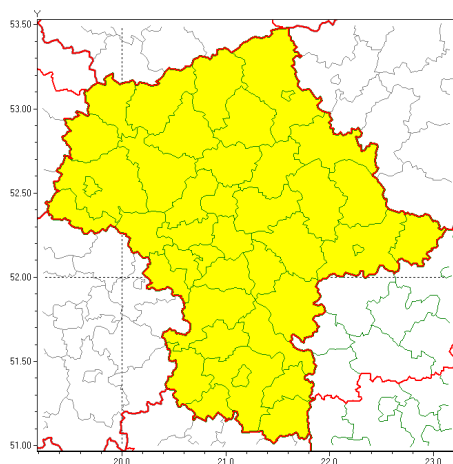

Zasięg ostrzeżeń w województwie

Burze z gradem  
2021-07-17 07:29

Upał  
2021-07-17 07:29

**WOJEWÓDZTWO MAZOWIECKIE**  
**OSTRZEŻENIA METEOROLOGICZNE ZBIORCZO NR 140**  
**WYKAZ OBYWÓW ZUJACYCH OSTRZEŻENIE**  
**o godz. 07:29 dnia 17.07.2021**

<b>Zjawisko/Stopień zagrożenia</b>	Burze z gradem/1
<b>Obszar (w nawiasie numer ostrzeżenia dla powiatu)</b>	powiaty: białobrzegi(68), ciechanowski(72), garwoliński(69), gostyniński(68), grodziski(67), grójecki(68), kozienicki(68), legionowski(69), lipski(68), łosicki(74), makowski(76), miński(74), mławski(73), nowodworski(70), ostrołęcki(78), Ostrołęka(78), ostrowski(76), otwocki(71), piaseczyński(69), Płock(69), płocki(69), płocki(70), pruszkowski(67), przasnyski(75), przysuski(68), pułtuski(72), Radom(68), radomski(68), Siedlce(75), siedlecki(75), sierpecki(72), sochaczewski(67), sokołowski(75), szydłowiecki(67), Warszawa(69), warszawski zachodni(69), węgrowski(72), wołomiński(70), wyszkowski(70), zwoleński(68), uromiński(70), yardowski(68)
<b>Ważność</b>	od godz. 11:00 dnia 17.07.2021 do godz. 24:00 dnia 17.07.2021
<b>Prawdopodobieństwo</b>	80%
<b>Przebieg</b>	Prognozowane są burze, którym miejscami będą towarzyszyły ulewne opady deszczu od 20 mm do 30 mm, lokalnie do 40 mm oraz porywy wiatru do 80 km/h. Miejscami grad.
<b>SMS</b>	IMGW-PIB OSTRZEŻENIA: BURZE Z GRADEM/1 mazowieckie (wszystkie powiaty) od 11:00/17.07 do 24:00/17.07.2021 deszcz 40 mm, grad, porywy 80 km/h. Dotyczy powiatów: wszystkie powiaty.
<b>RSO</b>	Woj. mazowieckie (wszystkie powiaty), IMGW-PIB wydał ostrzeżenie pierwszego stopnia o burzach z gradem
<b>Uwagi</b>	Ostrzeżenie może być kontynuowane, a jego stopień może zostać podwyższony.
<b>Zjawisko/Stopień zagrożenia</b>	Upał/2 ZMIANA