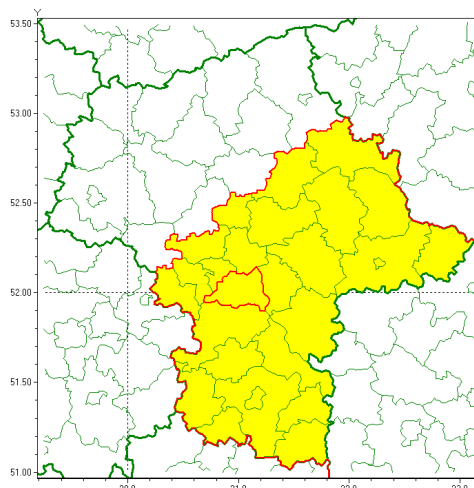

### Zasięg ostrzeżenia w województwie

Burze z gradem

### Ostrzeżenie meteorologiczne Nr 56

<b>Nazwa biura</b>	IMGW-PIB Centralne Biuro Prognoz Meteorologicznych - Wydział w Warszawie
<b>Zjawisko/stopień zagrożenia</b>	Burze z gradem/ 1
<b>Obszar</b>	województwo mazowieckie <b>powiat piaseczyński</b>
<b>Ważność</b>	od godz. 09:00 dnia 01.07.2021 do godz. 02:00 dnia 02.07.2021
<b>Przebieg</b>	Prognozowane są burze, którym będzie towarzyszyć opady deszczu od 20 mm do 30 mm, lokalnie do 40 mm oraz porywy wiatru do 90 km/h. Miejscami grad.
<b>Prawdopodobieństwo wystąpienia zjawiska(%)</b>	80%
<b>Uwagi</b>	Brak.
<b>Dyrektor synoptyk IMGW-PIB</b>	Ilona Bazyluk
<b>Godzina i data wydania</b>	godz. 06:23 dnia 01.07.2021
<b>SMS</b>	IMGW-PIB OSTRZEGA: BURZE Z GRADEM/1 mazowieckie/piaseczyński od 09:00/01.07 do 02:00/02.07.2021 deszcz 40 mm, grad, porywy 90 km/h.