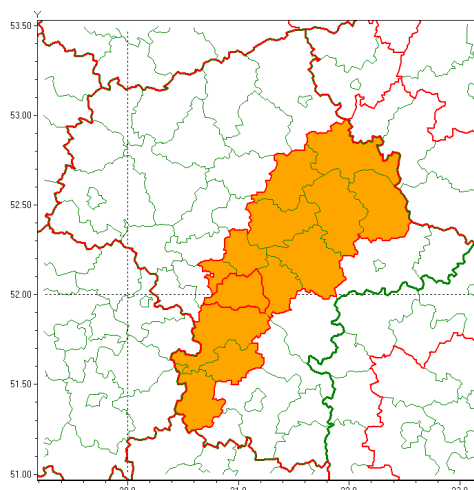

### Zasięg ostrzeżenia w województwie

Burze z gradem

### Ostrzeżenie meteorologiczne Nr 60

<b>Nazwa biura</b>	IMGW-PIB Centralne Biuro Prognoz Meteorologicznych - Wydział w Warszawie
<b>Zjawisko/stopień zagrożenia</b>	Burze z gradem/ 2
<b>Obszar</b>	województwo mazowieckie <b>powiat piaseczyński</b>
<b>Ważność</b>	od godz. 16:30 dnia 08.07.2021 do godz. 09:00 dnia 09.07.2021
<b>Przebieg</b>	Prognozowane są burze, którym miejscami będą towarzyszyć ulewne opady deszczu do 50 mm oraz porywy wiatru do 100 km/h. Miejscami grad.
<b>Prawdopodobieństwo wystąpienia zjawiska(%)</b>	80%
<b>Uwagi</b>	Brak.
<b>Dyrektor synoptyk IMGW-PIB</b>	Katarzyna Cisiłowska
<b>Godzina i data wydania</b>	godz. 16:15 dnia 08.07.2021
<b>SMS</b>	IMGW-PIB OSTRZEŻA: BURZE Z GRADEM/2 mazowieckie/piaseczyński od 16:30/08.07 do 09:00/09.07.2021 deszcz 50 mm, grad, porywy 100 km/h.