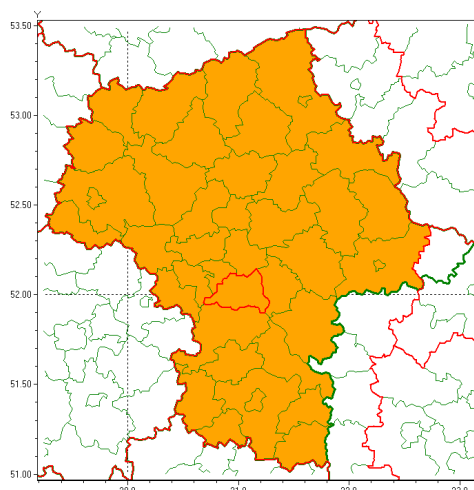

Zasięg ostrzeżenia w województwie

Burze z gradem

Ostrzeżenie meteorologiczne Nr 61

Nazwa biura	IMGW-PIB Centralne Biuro Prognoz Meteorologicznych - Wydział w Warszawie
Zjawisko/stopień zagrożenia	Burze z gradem/ 2
Obszar	województwo mazowieckie powiat piaseczyński
Ważność	od godz. 12:00 dnia 09.07.2021 do godz. 04:00 dnia 10.07.2021
Przebieg	Prognozowane są burze, którym miejscami będą towarzyszyć ulewne opady deszczu od 30 mm do 50 mm lokalnie do 60 mm oraz porywy wiatru do 100 km/h, lokalnie 110 km/h. Miejscami grad.
Prawdopodobieństwo wystąpienia zjawiska(%)	80%
Uwagi	Brak.
Dyrektor synoptyk IMGW-PIB	Dorota Pacocha
Godzina i data wydania	godz. 11:47 dnia 09.07.2021
SMS	IMGW-PIB OSTRZEŻENIE: BURZE Z GRADEM/2 mazowieckie/piaseczyński od 12:00/09.07 do 04:00/10.07.2021 deszcz 30-50, lok.60 mm, grad, porywy 100 km/h, lok.110 km/h.