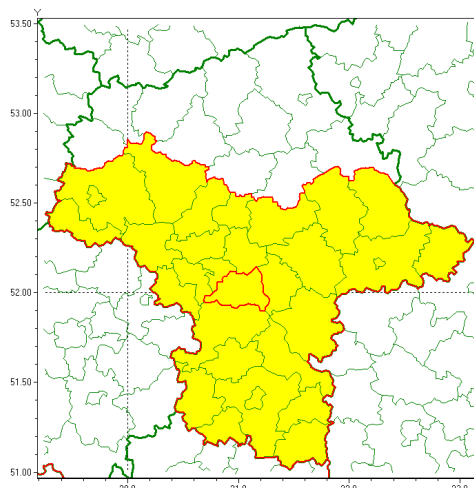

### Zasięg ostrzeżenia w województwie

Burze z gradem

### Ostrzeżenie meteorologiczne Nr 62

Nazwa biura	IMGW-PIB Centralne Biuro Prognoz Meteorologicznych - Wydział w Warszawie
Zjawisko/stopień zagrożenia	Burze z gradem/ 1
Obszar	województwo mazowieckie <b>powiat piaseczyński</b>
Ważność	od godz. 16:00 dnia 11.07.2021 do godz. 24:00 dnia 11.07.2021
Przebieg	Prognozowane są burze, którym miejscami będą towarzyszyć opady deszczu do 30 mm oraz porywy wiatru do 80 km/h. Miejscami grad.
Prawdopodobieństwo wystąpienia zjawiska(%)	70%
Uwagi	Brak.
Dyrektor synoptyk IMGW-PIB	Katarzyna Cisiłowska
Godzina i data wydania	godz. 12:07 dnia 11.07.2021
SMS	IMGW-PIB OSTRZEŻENIE: BURZE Z GRADEM/1 mazowieckie/piaseczyński od 16:00/11.07 do 24:00/11.07.2021 deszcz 30 mm, grad, porywy 80 km/h.