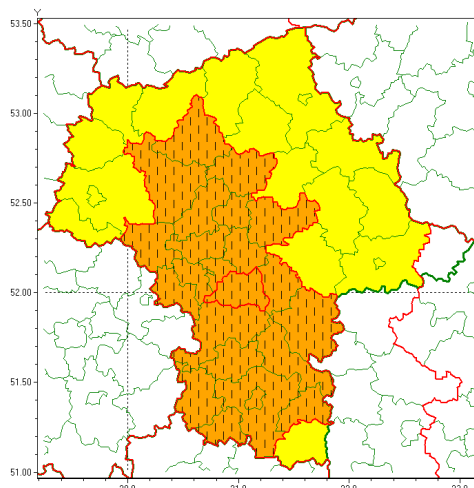

### Zasięg ostrzeżenia w województwie

Burze z gradem

### Zmiana ostrzeżenia meteorologicznego Nr 64 wydanego o godz. 10:31 dnia 12.07.2021

Nazwa biura	IMGW-PIB Centralne Biuro Prognoz Meteorologicznych - Wydział w Warszawie
Zjawisko/stopień zagrożenia	Burze z gradem/ 2
Obszar	województwo mazowieckie <b>powiat piaseczyński</b>
Ważność	od godz. 18:39 dnia 12.07.2021 do godz. 24:00 dnia 12.07.2021
Przebieg	Prognozowane są burze, którym miejscami będą towarzyszyć nawalne opady deszczu do 50 mm, lokalnie do 60 mm oraz porywy wiatru do 90 km/h. Miejscami grad.
Prawdopodobieństwo wystąpienia zjawiska(%)	80%
Uwagi	Zmiana dotyczy podniesienia stopnia ostrzeżenia.
Dyrektor synoptyk IMGW-PIB	Michał Folwarski
Godzina i data wydania	godz. 18:39 dnia 12.07.2021
SMS	IMGW-PIB OSTRZEŻA: BURZE Z GRADEM/2 mazowieckie/piaseczyński od 18:39/12.07 do 24:00/12.07.2021 deszcz 60 mm, grad, porywy 90 km/h.