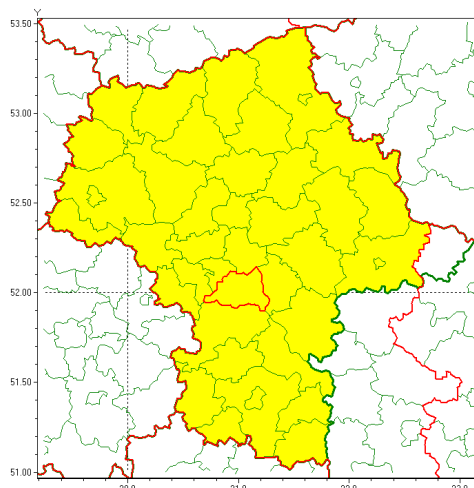

### Zasięg ostrzeżenia w województwie

Burze z gradem

### Ostrzeżenie meteorologiczne Nr 64

<b>Nazwa biura</b>	IMGW-PIB Centralne Biuro Prognoz Meteorologicznych - Wydział w Warszawie
<b>Zjawisko/stopień zagrożenia</b>	Burze z gradem/ 1
<b>Obszar</b>	województwo mazowieckie <b>powiat piaseczyński</b>
<b>Ważność</b>	od godz. 14:00 dnia 12.07.2021 do godz. 24:00 dnia 12.07.2021
<b>Przebieg</b>	Prognozowane są burze, którym miejscami będą towarzyszyć ulewne opady deszczu do 30 mm, lokalnie do 40 mm oraz porywy wiatru do 90 km/h. Miejscami grad.
<b>Prawdopodobieństwo wystąpienia zjawiska(%)</b>	80%
<b>Uwagi</b>	W związku z dynamiczną sytuacją synoptyczną ostrzeżenie może ulec zmianie lub wydłużyć.
<b>Dyrektor synoptyk IMGW-PIB</b>	Michał Folwarski
<b>Godzina i data wydania</b>	godz. 10:31 dnia 12.07.2021
<b>SMS</b>	IMGW-PIB OSTRZEGA: BURZE Z GRADEM/1 mazowieckie/piaseczyński od 14:00/12.07 do 24:00/12.07.2021 deszcz 40 mm, grad, porywy 90 km/h.