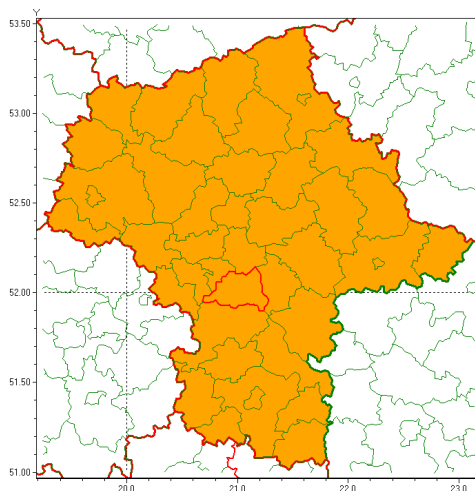

Zasięg ostrzeżenia w województwie

Burze z gradem

Ostrzeżenie meteorologiczne Nr 67

Nazwa biura	IMGW-PIB Centralne Biuro Prognoz Meteorologicznych - Wydział w Warszawie
Zjawisko/stopień zagrożenia	Burze z gradem/ 2
Obszar	województwo mazowieckie powiat piaseczyński
Ważność	od godz. 14:00 dnia 15.07.2021 do godz. 08:00 dnia 16.07.2021
Przebieg	Prognozowane są burze, którym miejscami będą towarzyszyć nawalne opady deszczu do 40 mm, lokalnie do 60 mm oraz porywy wiatru do 100 km/h. Miejscami grad. Największa intensywność zjawisk będzie w nocy.
Prawdopodobieństwo wystąpienia zjawiska(%)	80%
Uwagi	Ze względu na dynamiczne warunki meteorologiczne ostrzeżenie może zostać zaktualizowane.
Dyrektor synoptyk IMGW-PIB	Kamil Walczak
Godzina i data wydania	godz. 09:52 dnia 15.07.2021
SMS	IMGW-PIB OSTRZEŻENIE: BURZE Z GRADEM/2 mazowieckie/piaseczyński od 14:00/15.07 do 08:00/16.07.2021 deszcz 60 mm, grad, porywy 100 km/h.