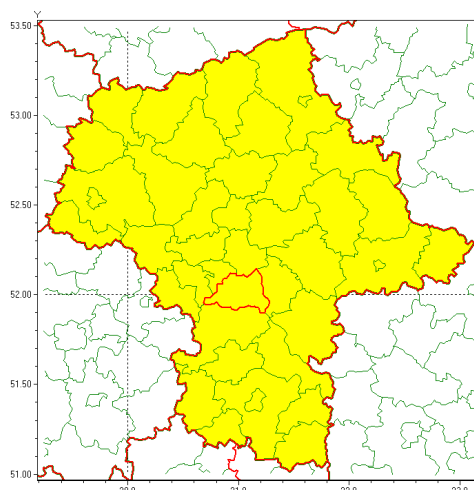

Zasięg ostrzeżenia w województwie

Burze z gradem

Ostrzeżenie meteorologiczne Nr 68

Nazwa biura	IMGW-PIB Centralne Biuro Prognoz Meteorologicznych - Wydział w Warszawie
Zjawisko/stopień zagrożenia	Burze z gradem/ 1
Obszar	województwo mazowieckie powiat piaseczyński
Ważność	od godz. 08:00 dnia 16.07.2021 do godz. 24:00 dnia 16.07.2021
Przebieg	Prognozowane są burze, którym miejscami będą towarzyszyć opady deszczu do 30 mm, lokalnie do 40 mm oraz porywy wiatru do 80 km/h. Miejscami grad.
Prawdopodobieństwo wystąpienia zjawiska(%)	90%
Uwagi	Brak.
Dyrektor synoptyk IMGW-PIB	Kamil Walczak
Godzina i data wydania	godz. 07:30 dnia 16.07.2021
SMS	IMGW-PIB OSTRZEŻA: BURZE Z GRADEM/1 mazowieckie/piaseczyński od 08:00/16.07 do 24:00/16.07.2021 deszcz 40 mm, grad, porywy 80 km/h.