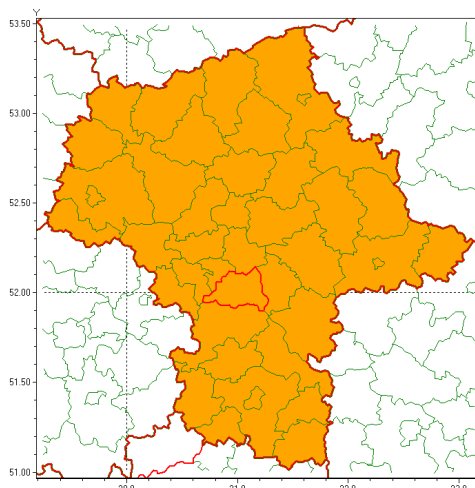

### Zasięg ostrzeżenia w województwie

Burze z gradem

### Ostrzeżenie meteorologiczne Nr 71

<b>Nazwa biura</b>	IMGW-PIB Centralne Biuro Prognoz Meteorologicznych - Wydział w Warszawie
<b>Zjawisko/stopień zagrożenia</b>	Burze z gradem/ 2
<b>Obszar</b>	województwo mazowieckie <b>powiat piaseczyński</b>
<b>Ważność</b>	od godz. 14:00 dnia 26.07.2021 do godz. 02:00 dnia 27.07.2021
<b>Przebieg</b>	Prognozowane są burze, którym miejscami będą towarzyszyły ulewne opady deszczu od 30 mm do 40 mm, lokalnie w przypadku kumulacji opadów do 60 mm oraz porywy wiatru do 80 km/h. Miejscami grad.
<b>Prawdopodobieństwo wystąpienia zjawiska(%)</b>	80%
<b>Uwagi</b>	Ostrzeżenie może być aktualizowane.
<b>Dyrektor synoptyk IMGW-PIB</b>	Ilona Bazyluk
<b>Godzina i data wydania</b>	godz. 06:58 dnia 26.07.2021
<b>SMS</b>	IMGW-PIB OSTRZEŻENIE: BURZE Z GRADEM/2 mazowieckie/piaseczyński od 14:00/26.07 do 02:00/27.07.2021 deszcz 60 mm, grad, porywy 80 km/h.