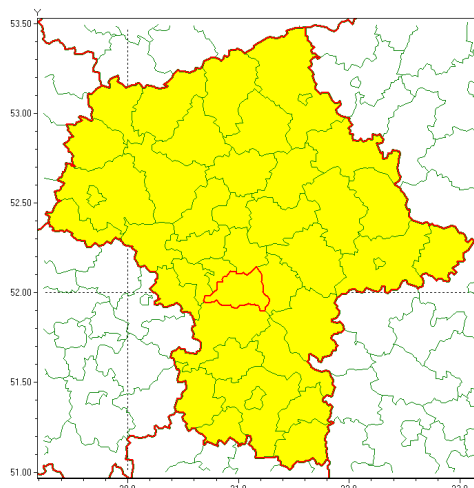

Zasięg ostrzeżenia w województwie

Burze z gradem

Ostrzeżenie meteorologiczne Nr 72

Nazwa biura	IMGW-PIB Centralne Biuro Prognoz Meteorologicznych - Wydział w Warszawie
Zjawisko/stopień zagrożenia	Burze z gradem/ 1
Obszar	województwo mazowieckie powiat piaseczyński
Ważność	od godz. 09:00 dnia 27.07.2021 do godz. 02:00 dnia 28.07.2021
Przebieg	Prognozowane są burze, którym miejscami będą towarzyszyć opady deszczu do 30 mm, lokalnie do 40 mm oraz porywy wiatru do 90 km/h. Miejscami grad.
Prawdopodobieństwo wystąpienia zjawiska(%)	80%
Uwagi	Brak.
Dyrektor synoptyk IMGW-PIB	Michał Jaworski
Godzina i data wydania	godz. 08:39 dnia 27.07.2021
SMS	IMGW-PIB OSTRZEGA: BURZE Z GRADEM/1 mazowieckie/piaseczyński od 09:00/27.07 do 02:00/28.07.2021 deszcz 40 mm, grad, porywy 90 km/h.