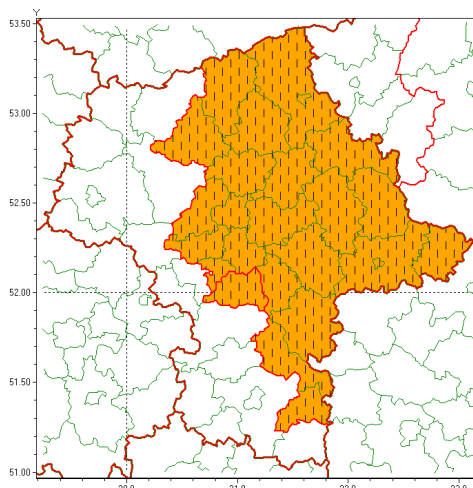

www: www.imgw.pl

Zasięg ostrzeżenia w województwie

Burze z gradem

Zmiana ostrzeżenia meteorologicznego Nr 73 wydanego o godz. 12:05 dnia 28.07.2021

Nazwa biura	IMGW-PIB Centralne Biuro Prognoz Meteorologicznych w Warszawie
Zjawisko/stopień zagrożenia	Burze z gradem/ 2
Obszar	województwo mazowieckie powiat piaseczyński
Ważność	od godz. 14:00 dnia 28.07.2021 do godz. 02:00 dnia 29.07.2021
Przebieg	Prognozowane są burze, którym miejscami będą towarzyszyć opady deszczu od 20 mm do 30 mm, lokalnie do 40 mm oraz porywy wiatru do 100 km/h. Miejscami grad.
Prawdopodobieństwo wystąpienia zjawiska(%)	80%
Uwagi	Zmiana dotyczy podwyższenia stopnia ostrzeżenia. Ostrzeżenia mogą być aktualizowane.
Dyrektor synoptyk IMGW-PIB	Piotr Maciak
Godzina i data wydania	godz. 12:22 dnia 28.07.2021
SMS	IMGW-PIB OSTRZEGA: BURZE Z GRADEM/2 mazowieckie/piaseczyński od 14:00/28.07 do 02:00/29.07.2021 deszcz 40 mm, grad, porywy 100 km/h.