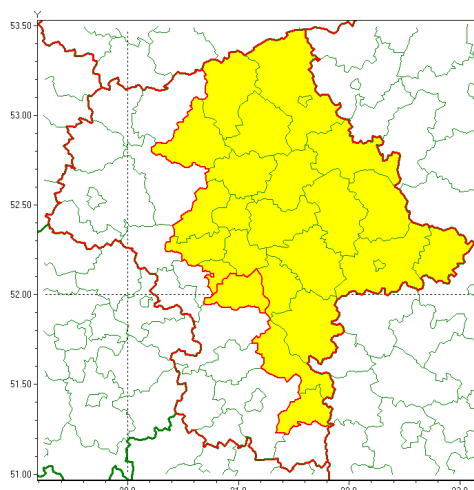

Zasięg ostrzeżenia w województwie

Burze z gradem

Ostrzeżenie meteorologiczne Nr 73

Nazwa biura	IMGW-PIB Centralne Biuro Prognoz Meteorologicznych - Wydział w Warszawie
Zjawisko/stopień zagrożenia	Burze z gradem/ 1
Obszar	województwo mazowieckie powiat piaseczyński
Ważność	od godz. 14:00 dnia 28.07.2021 do godz. 02:00 dnia 29.07.2021
Przebieg	Prognozowane są burze, którym miejscami będą towarzyszyć opady deszczu od 20 mm do 30 mm, lokalnie do 40 mm oraz porywy wiatru do 90 km/h. Miejscami grad.
Prawdopodobieństwo wystąpienia zjawiska(%)	80%
Uwagi	Ostrzeżenie może być aktualizowane.
Dyrektor synoptyk IMGW-PIB	Ilona Bazyluk
Godzina i data wydania	godz. 07:12 dnia 28.07.2021
SMS	IMGW-PIB OSTRZEŻENIE: BURZE Z GRADEM/1 mazowieckie/piaseczyński od 14:00/28.07 do 02:00/29.07.2021 deszcz 40 mm, grad, porywy 90 km/h.