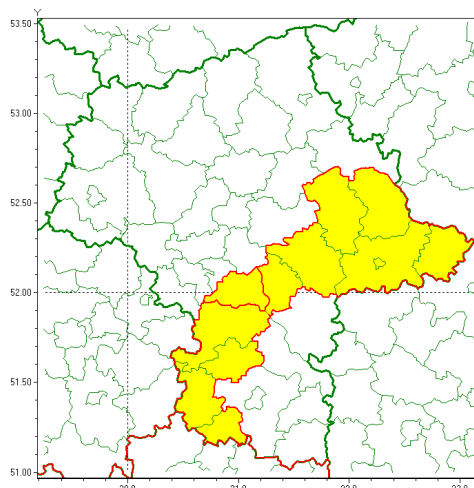

Zasięg ostrzeżenia w województwie

Burze

Ostrzeżenie meteorologiczne Nr 78

Nazwa biura	IMGW-PIB Centralne Biuro Prognoz Meteorologicznych - Wydział w Warszawie
Zjawisko/stopień zagrożenia	Burze/ 1
Obszar	województwo mazowieckie powiat piaseczyński
Ważność	od godz. 00:00 dnia 09.08.2021 do godz. 09:00 dnia 09.08.2021
Przebieg	Prognozowane są burze, którym miejscami będą towarzyszyć opady deszczu do 30 mm oraz porywy wiatru do 80 km/h.
Prawdopodobieństwo wystąpienia zjawiska(%)	70%
Uwagi	Brak.
Dyrektor synoptyk IMGW-PIB	Katarzyna Cisiłowska
Godzina i data wydania	godz. 12:38 dnia 08.08.2021
SMS	IMGW-PIB OSTRZEŻENIE: BURZE/1 mazowieckie/piaseczyński od 00:00/09.08 do 09:00/09.08.2021 deszcz 30 mm, porywy 80 km/h.