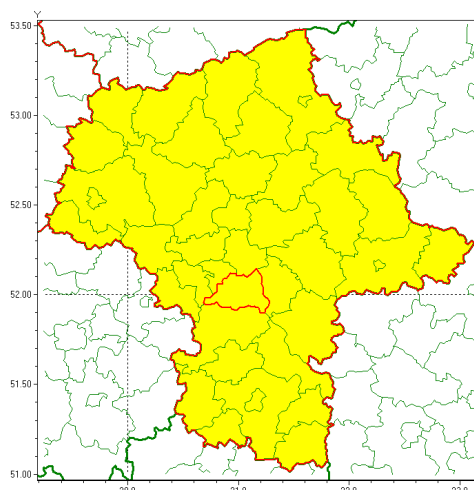

### Zasięg ostrzeżenia w województwie

Burze z gradem

### Ostrzeżenie meteorologiczne Nr 79

<b>Nazwa biura</b>	IMGW-PIB Centralne Biuro Prognoz Meteorologicznych - Wydział w Warszawie
<b>Zjawisko/stopień zagrożenia</b>	Burze z gradem/ 1
<b>Obszar</b>	województwo mazowieckie <b>powiat piaseczyński</b>
<b>Ważność</b>	od godz. 15:00 dnia 10.08.2021 do godz. 24:00 dnia 10.08.2021
<b>Przebieg</b>	Prognozowane są burze, którym będą towarzyszyć opady deszczu do 25 mm oraz porywy wiatru do 70 km/h. Miejscami grad.
<b>Prawdopodobieństwo wystąpienia zjawiska(%)</b>	75%
<b>Uwagi</b>	Brak.
<b>Dyrektor synoptyk IMGW-PIB</b>	Ilona Bazyluk
<b>Godzina i data wydania</b>	godz. 07:15 dnia 10.08.2021
<b>SMS</b>	IMGW-PIB OSTRZEGA: BURZE Z GRADEM/1 mazowieckie/piaseczyński od 15:00/10.08 do 24:00/10.08.2021 deszcz 25 mm, grad, porywy 70 km/h.