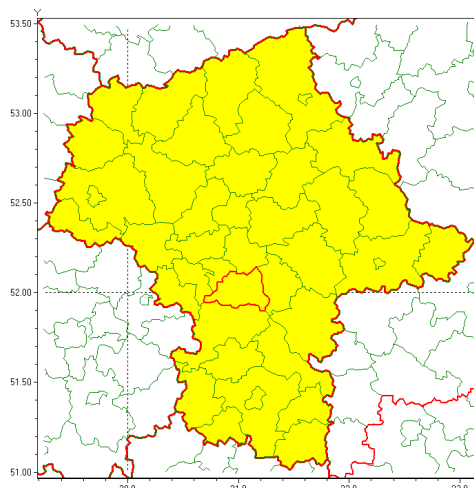

email: meteo.warszawa@imgw.pl

www: www.imgw.pl

Zasięg ostrzeżenia w województwie

Burze z gradem

Ostrzeżenie meteorologiczne Nr 80

Nazwa biura	IMGW-PIB Centralne Biuro Prognoz Meteorologicznych - Wydział w Warszawie
Zjawisko/stopień zagrożenia	Burze z gradem/ 1
Obszar	województwo mazowieckie powiat piaseczyński
Ważność	od godz. 11:00 dnia 16.08.2021 do godz. 23:00 dnia 16.08.2021
Przebieg	Prognozowane są burze, którym miejscami będą towarzyszyć ulewne opady deszczu od 20 mm do 30 mm oraz porywy wiatru do około 90 km/h. Miejscami grad.
Prawdopodobieństwo wystąpienia zjawiska(%)	80%
Uwagi	W ciągu najbliższej nocy (tj. 16/17.08.21) duże prawdopodobieństwo wystąpienia kolejnych niebezpiecznych zjawisk związanych z silnymi opadami deszczu oraz burzami.
Dyrektor synoptyk IMGW-PIB	Dorota Pacocha
Godzina i data wydania	godz. 07:26 dnia 16.08.2021
SMS	IMGW-PIB OSTRZEŻA: BURZE Z GRADEM/1 mazowieckie/piaseczyński od 11:00/16.08 do 23:00/16.08.2021 deszcz 30 mm, grad, porywy 90 km/h.