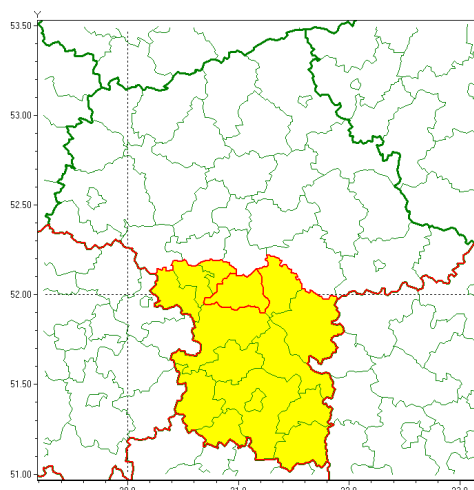

email: meteo.warszawa@imgw.pl

www: www.imgw.pl

Zasięg ostrzeżenia w województwie

Intensywne opady deszczu

Ostrzeżenie meteorologiczne Nr 82

Nazwa biura	IMGW-PIB Centralne Biuro Prognoz Meteorologicznych - Wydział w Warszawie
Zjawisko/stopień zagrożenia	Intensywne opady deszczu/ 1
Obszar	województwo mazowieckie powiat piaseczyński
Ważność	od godz. 08:00 dnia 23.08.2021 do godz. 02:00 dnia 24.08.2021
Przebieg	Prognozowane są opady deszczu o natężeniu umiarkowanym, okresami silnym. Prognozowana wysokość opadu od 30 mm do 40 mm.
Prawdopodobieństwo wystąpienia zjawiska(%)	80%
Uwagi	Brak.
Dyrektor synoptyk IMGW-PIB	Katarzyna Cisiłowska
Godzina i data wydania	godz. 15:57 dnia 22.08.2021
SMS	IMGW-PIB OSTRZEŻENIE: DESZCZ/1 mazowieckie/piaseczyński od 08:00/23.08 do 02:00/24.08.2021 40 mm.