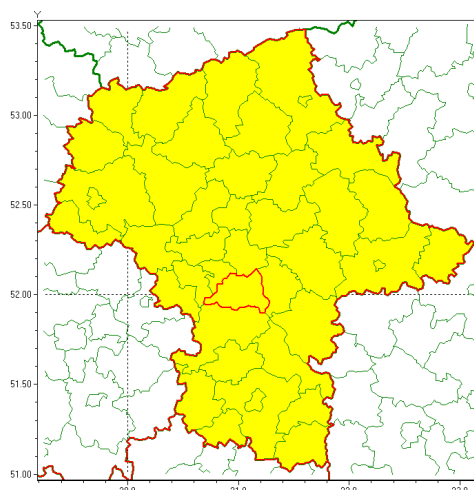

Zasięg ostrzeżenia w województwie

Intensywne opady deszczu

Ostrzeżenie meteorologiczne Nr 83

Nazwa biura	IMGW-PIB Centralne Biuro Prognoz Meteorologicznych - Wydział w Warszawie
Zjawisko/stopień zagrożenia	Intensywne opady deszczu/ 1
Obszar	województwo mazowieckie powiat piaseczyński
Ważność	od godz. 05:00 dnia 30.08.2021 do godz. 22:00 dnia 30.08.2021
Przebieg	Prognozowane są opady deszczu o natężeniu umiarkowanym, okresami silnym. Prognozowana wysokość opadu od 20 mm do 30 mm lokalnie do 40 mm, zwłaszcza na północy, wschodzie i w centrum regionu. Miejscami możliwe również burze.
Prawdopodobieństwo wystąpienia zjawiska(%)	80%
Uwagi	Ze względu na dynamiczną sytuację, ostrzeżenie może być aktualizowane.
Dyrektor synoptyk IMGW-PIB	Mariusz Cebula
Godzina i data wydania	godz. 12:46 dnia 29.08.2021
SMS	IMGW-PIB OSTRZEŻENIE: DESZCZ/1 mazowieckie/piaseczyński od 05:00/30.08 do 22:00/30.08.2021 40 mm.