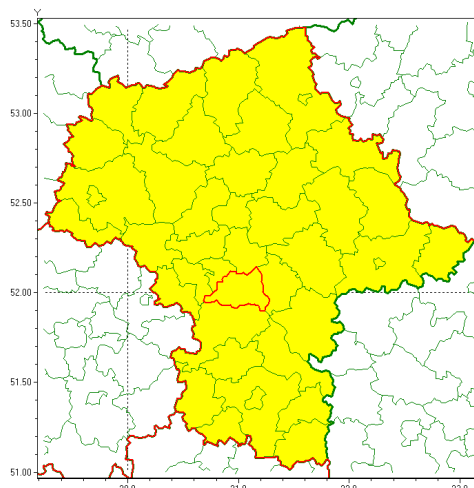

Zasięg ostrzeżenia w województwie

Burze z gradem

Ostrzeżenie meteorologiczne Nr 84

Nazwa biura	IMGW-PIB Centralne Biuro Prognoz Meteorologicznych - Wydział w Warszawie
Zjawisko/stopień zagrożenia	Burze z gradem/ 1
Obszar	województwo mazowieckie powiat piaseczyński
Ważność	od godz. 14:00 dnia 12.09.2021 do godz. 22:00 dnia 12.09.2021
Przebieg	Prognozowane są burze, którym miejscami będą towarzyszyć opady deszczu od 20 mm do 30 mm oraz porywy wiatru do 70 km/h. Miejscami grad.
Prawdopodobieństwo wystąpienia zjawiska(%)	80%
Uwagi	Brak.
Dyrektor synoptyk IMGW-PIB	Ilona Bazyluk
Godzina i data wydania	godz. 09:30 dnia 12.09.2021
SMS	IMGW-PIB OSTRZEGA: BURZE Z GRADEM/1 mazowieckie/piaseczyński od 14:00/12.09 do 22:00/12.09.2021 deszcz 30 mm, grad, porywy 70 km/h.