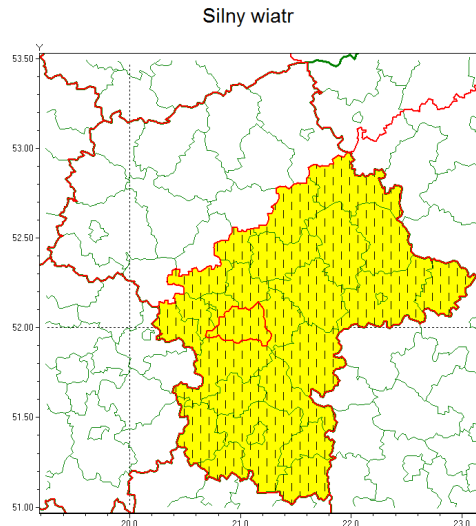

Zasięg ostrzeżenia w województwie

Zmiana ostrzeżenia meteorologicznego Nr 86 wydanego o godz. 14:19 dnia 20.10.2021

Nazwa biura	IMGW-PIB Centralne Biuro Prognoz Meteorologicznych - Wydział w Warszawie
Zjawisko/stopień zagrożenia	Silny wiatr/ 1
Obszar	województwo mazowieckie powiat piaseczyński
Ważność	od godz. 19:32 dnia 21.10.2021 do godz. 24:00 dnia 21.10.2021
Przebieg	Prognozuje się wystąpienie wiatru o średniej prędkości od 25 km/h do 40 km/h, w porywach do 80 km/h, z południowego zachodu.
Prawdopodobieństwo wystąpienia zjawiska(%)	80%
Uwagi	Przedłużenie ważności Ostrzeżenia.
Dyrektor synoptyk IMGW-PIB	Dorota Pacocha
Godzina i data wydania	godz. 19:32 dnia 21.10.2021
SMS	IMGW-PIB OSTRZEŻENIE: WIATR/1 mazowieckie/piaseczyński od 19:32/21.10 do 24:00/21.10.2021 prędkość do 40 km/h, porywy do 80 km/h, SW.