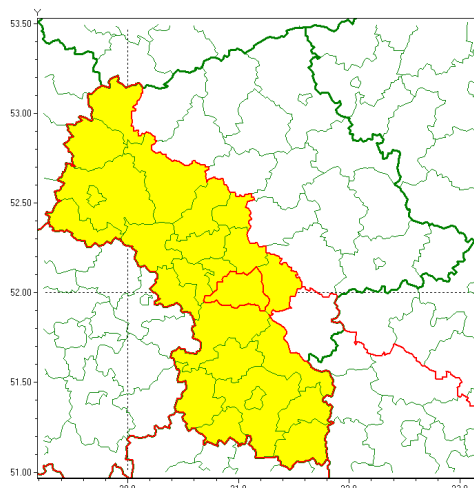

Zasięg ostrzeżenia w województwie

Intensywne opady śniegu

Ostrzeżenie meteorologiczne Nr 97

Nazwa biura	IMGW-PIB Centralne Biuro Prognoz Meteorologicznych - Wydział w Warszawie
Zjawisko/stopień zagrożenia	Intensywne opady śniegu/ 1
Obszar	województwo mazowieckie powiat piaseczyński
Ważność	od godz. 22:00 dnia 23.12.2021 do godz. 07:00 dnia 24.12.2021
Przebieg	Prognozowane spadki śniegu powodujące miejscami przyrost pokrywy śnieżnej do 10 cm.
Prawdopodobieństwo wystąpienia zjawiska(%)	80%
Uwagi	Brak.
Dyrektor synoptyk IMGW-PIB	Mariusz Cebula
Godzina i data wydania	godz. 12:32 dnia 23.12.2021
SMS	IMGW-PIB OSTRZEŻENIE: NIEG/1 mazowieckie/piaseczyński od 22:00/23.12 do 07:00/24.12.2021 przyrost pokrywy 10 cm.