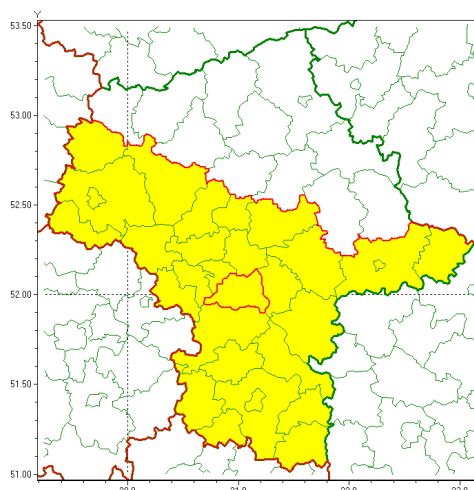

### Zasięg ostrzeżenia w województwie

Silny mróz

### Ostrzeżenie meteorologiczne Nr 99

<b>Nazwa biura</b>	IMGW-PIB Centralne Biuro Prognoz Meteorologicznych - Wydział w Warszawie
<b>Zjawisko/stopień zagrożenia</b>	Silny mróz/ 1
<b>Obszar</b>	województwo mazowieckie <b>powiat piaseczyński</b>
<b>Ważność</b>	od godz. 20:00 dnia 26.12.2021 do godz. 09:00 dnia 27.12.2021
<b>Przebieg</b>	Prognozuje się temperatury minimalne w nocy miejscami od -17°C do -14°C. Wiatr o średniej prędkości od 5 km/h do 11 km/h.
<b>Prawdopodobieństwo wystąpienia zjawiska(%)</b>	80%
<b>Uwagi</b>	Brak.
<b>Dyrektor synoptyk IMGW-PIB</b>	Mariusz Cebula
<b>Godzina i data wydania</b>	godz. 11:42 dnia 26.12.2021
<b>SMS</b>	IMGW-PIB OSTRZEŻA: MRÓZ/1 mazowieckie/piaseczyński od 20:00/26.12 do 09:00/27.12.2021 temp. min -17 st, temp. wiatr 11 km/h.