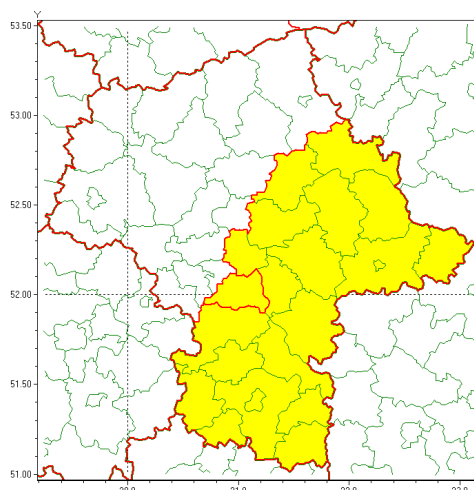

### Zasięg ostrzeżenia w województwie

Opady marznące

### Ostrzeżenie meteorologiczne Nr 2

<b>Nazwa biura</b>	IMGW-PIB Centralne Biuro Prognoz Meteorologicznych - Wydział w Warszawie
<b>Zjawisko/stopień zagrożenia</b>	Opady marznące/ 1
<b>Obszar</b>	województwo mazowieckie <b>powiat piaseczyński</b>
<b>Ważność</b>	od godz. 01:00 dnia 13.01.2022 do godz. 11:00 dnia 13.01.2022
<b>Przebieg</b>	Prognozowane są słabe opady marznącego deszczu oraz mroźki powodujące gołoledź.
<b>Prawdopodobieństwo wystąpienia zjawiska(%)</b>	80%
<b>Uwagi</b>	Brak.
<b>Dyrektor synoptyk IMGW-PIB</b>	Anna Woźniak
<b>Godzina i data wydania</b>	godz. 14:48 dnia 12.01.2022
<b>SMS</b>	IMGW-PIB OSTRZEŻENIE: MARZNIĄCE OPADY/1 mazowieckie/piaseczyński od 01:00/13.01 do 11:00/13.01.2022 marznące opady, drogi liskie.