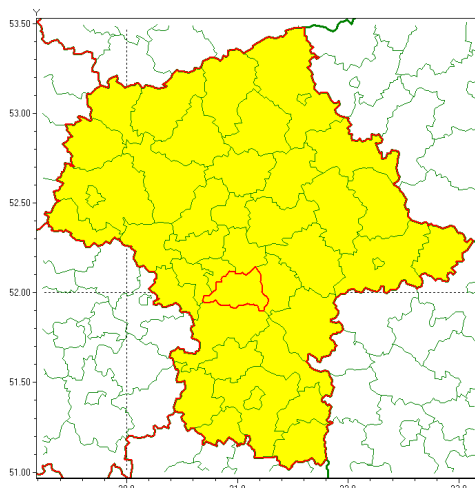

Zasięg ostrzeżenia w województwie

Silny wiatr

Ostrzeżenie meteorologiczne Nr 6

Nazwa biura	IMGW-PIB Centralne Biuro Prognoz Meteorologicznych - Wydział w Warszawie
Zjawisko/stopień zagrożenia	Silny wiatr/ 1
Obszar	województwo mazowieckie powiat piaseczyński
Ważność	od godz. 07:00 dnia 20.01.2022 do godz. 17:00 dnia 20.01.2022
Przebieg	Prognozuje się wystąpienie silnego wiatru o średniej prędkości od 25 km/h do 40 km/h, w porywach do 75 km/h, lokalnie porywy do około 80 km/h, południowo-zachodni skrajczy na północno-zachodni.
Prawdopodobieństwo wystąpienia zjawiska(%)	70%
Uwagi	Brak.
Dyrektor synoptyk IMGW-PIB	Dorota Pacocha
Godzina i data wydania	godz. 13:17 dnia 19.01.2022
SMS	IMGW-PIB OSTRZEŻENIE: WIATR/1 mazowieckie/piaseczyński od 07:00/20.01 do 17:00/20.01.2022 prędkość do 40 km/h, porywy do 80 km/h, W.