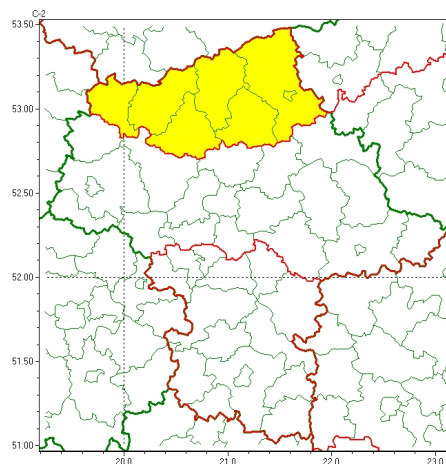

Zasięg ostrzeżeń w województwie

Intensywne opady deszczu
2023-05-06 11:54

Przymrozki
2023-05-06 11:54

WOJEWÓDZTWO MAZOWIECKIE OSTRZEŻENIA METEOROLOGICZNE ZBIORCZO NR 76 WYKAZ OBOWIĄZUJĄCYCH OSTRZEŻEŃ o godz. 11:54 dnia 06.05.2023

Zjawisko/Stopień zagrożenia	Przymrozki/1
Obszar (w nawiasie numer ostrzeżenia dla powiatu)	powiaty: ciechanowski(27), makowski(27), mławski(28), ostrołęcki(28), Ostrołęka(28), przasnyski(29), uromiński(28)
Ważność	od godz. 01:00 dnia 07.05.2023 do godz. 07:00 dnia 07.05.2023
Prawdopodobieństwo	80%
Przebieg	Prognozowany jest miejscami spadek temperatury powietrza do około 0°C, przy gruncie do -2°C.
SMS	IMGW-PIB OSTRZEŻEGA: PRZYMROZKI/1 mazowieckie (7 powiatów) od 01:00/07.05 do 07:00/07.05.2023 temp. min 0 st., przy gruncie -2 st. Dotyczy powiatów: ciechanowski, makowski, mławski, ostrołęcki, Ostrołęka, przasnyski i uromiński.
RSO	Woj. mazowieckie (7 powiatów), IMGW-PIB wydał ostrzeżenie pierwszego stopnia o przymrozkach
Uwagi	Brak.
Zjawisko/Stopień zagrożenia	Intensywne opady deszczu/1
Obszar (w nawiasie numer ostrzeżenia dla powiatu)	powiaty: białobrzeski(29), garwoliński(32), grodziski(29), grójceński(30), kozienicki(31), lipski(31), otwocki(27), piaseczyński(28), pruszkowski(28), przysuski(29), Radom(33), radomski(33), szydłowiecki(34), zwoleński(33), ywardowski(30)
Ważność	od godz. 15:00 dnia 06.05.2023 do godz. 11:00 dnia 07.05.2023
Prawdopodobieństwo	80%

Przebieg	Prognozowane są opady deszczu o natężeniu umiarkowanym, miejscami silnym. Prognozowana wysokość opadów około 30 mm, miejscami do 35 mm.
SMS	IMGW-PIB OSTRZEŻA: DESZCZ/1 mazowieckie (15 powiatów) od 15:00/06.05 do 11:00/07.05.2023 35 mm. Dotyczy powiatów: białobrzeski, garwoliński, grodziski, grójecki, kozienicki, lipski, otwocki, piaseczyński, pruszkowski, przysuski, Radom, radomski, szydłowiecki, zwoleński i ywondowski.
RSO	Woj. mazowieckie (15 powiatów), IMGW-PIB wydał ostrzeżenie pierwszego stopnia o intensywnych opadach deszczu
Uwagi	Brak.