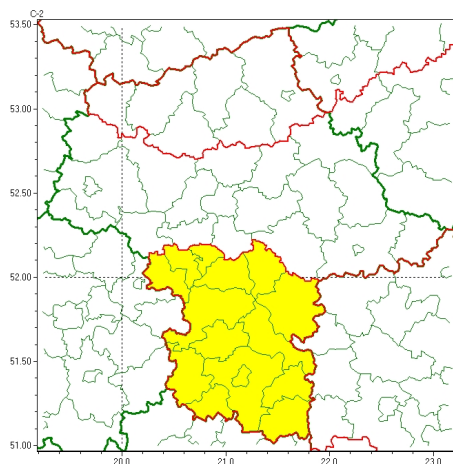

Zasięg ostrzeżeń w województwie

Intensywne opady deszczu
2023-05-06 11:54

Przymrozki
2023-05-06 11:54

WOJEWÓDZTWO MAZOWIECKIE OSTRZEŻENIA METEOROLOGICZNE ZBIORCZO NR 76 WYKAZ OBOWIĄZUJĄCYCH OSTRZEŻEŃ o godz. 11:54 dnia 06.05.2023

Zjawisko/Stopień zagrożenia	Przymrozki/1
Obszar (w nawiasie numer ostrzeżenia dla powiatu)	powiaty: ciechanowski(27), makowski(27), mławski(28), ostrołęcki(28), Ostrołęka(28), przasnyski(29), uromiński(28)
Ważność	od godz. 01:00 dnia 07.05.2023 do godz. 07:00 dnia 07.05.2023
Prawdopodobieństwo	80%
Przebieg	Prognozowany jest miejscami spadek temperatury powietrza do około 0°C, przy gruncie do -2°C.
SMS	IMGW-PIB OSTRZEŻEGA: PRZYMROZKI/1 mazowieckie (7 powiatów) od 01:00/07.05 do 07:00/07.05.2023 temp. min 0 st., przy gruncie -2 st. Dotyczy powiatów: ciechanowski, makowski, mławski, ostrołęcki, Ostrołęka, przasnyski i uromiński.
RSO	Woj. mazowieckie (7 powiatów), IMGW-PIB wydał ostrzeżenie pierwszego stopnia o przymrozkach
Uwagi	Brak.
Zjawisko/Stopień zagrożenia	Intensywne opady deszczu/1
Obszar (w nawiasie numer ostrzeżenia dla powiatu)	powiaty: białobrzeski(29), garwoliński(32), grodziski(29), grójceński(30), kozienicki(31), lipski(31), otwocki(27), piaseczyński(28), pruszkowski(28), przysuski(29), Radom(33), radomski(33), szydłowiecki(34), zwoleński(33), ywardowski(30)
Ważność	od godz. 15:00 dnia 06.05.2023 do godz. 11:00 dnia 07.05.2023
Prawdopodobieństwo	80%

Przebieg	Prognozowane są opady deszczu o natężeniu umiarkowanym, miejscami silnym. Prognozowana wysokość opadów około 30 mm, miejscami do 35 mm.
SMS	IMGW-PIB OSTRZEŻA: DESZCZ/1 mazowieckie (15 powiatów) od 15:00/06.05 do 11:00/07.05.2023 35 mm. Dotyczy powiatów: białobrzeski, garwoliński, grodziski, grójecki, kozienicki, lipski, otwocki, piaseczyński, pruszkowski, przysuski, Radom, radomski, szydłowiecki, zwoleński i ywondowski.
RSO	Woj. mazowieckie (15 powiatów), IMGW-PIB wydał ostrzeżenie pierwszego stopnia o intensywnych opadach deszczu
Uwagi	Brak.