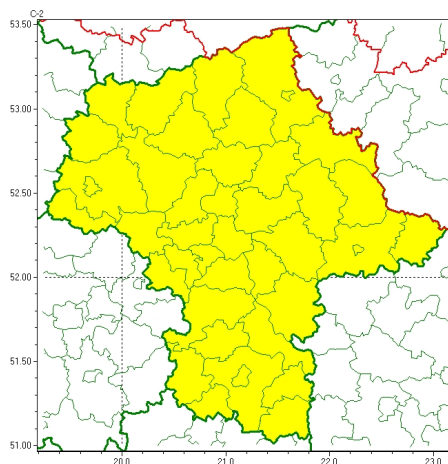

Zasięg ostrzeżenia w województwie

Przymrozki
2023-06-03 23:27

WOJEWÓDZTWO MAZOWIECKIE OSTRZEŻENIA METEOROLOGICZNE ZBIORCZO NR 92 WYKAZ OBOWIĄZUJĄCYCH OSTRZEŻEŃ o godz. 23:27 dnia 03.06.2023

Zjawisko/Stopień zagrożenia	Przymrozki/1
Obszar (w nawiasie numer ostrzeżenia dla powiatu)	powiaty: białobrzeski(37), ciechanowski(32), garwoliński(40), gostyniński(31), grodziski(35), grójecki(37), kozienicki(38), legionowski(30), lipski(38), łosicki(38), makowski(34), miński(33), mławski(34), nowodworski(31), ostrołęcki(37), Ostrołęka(37), ostrowski(36), otwocki(34), piaseczyński(34), Płock(31), płocki(31), płoński(30), pruszkowski(34), przasnyski(36), przysuski(37), pułtuski(32), Radom(40), radomski(40), Siedlce(39), siedlecki(39), sierpecki(29), sochaczewski(32), sokołowski(38), szydłowiecki(42), Warszawa(31), warszawski zachodni(32), węgrowski(36), wołomiński(32), wyszkowski(33), zwoleński(40), uromiński(33), yardowski(35)
Ważność	od godz. 01:00 dnia 04.06.2023 do godz. 05:30 dnia 04.06.2023
Prawdopodobieństwo	70%
Przebieg	Prognozowany jest spadek temperatury powietrza do około 2°C, przy gruncie do około -2°C.
SMS	IMGW-PIB OSTRZEŻENIA: PRZYMROZKI/1 mazowieckie (wszystkie powiaty) od 01:00/04.06 do 05:30/04.06.2023 temp. min 2st.C, przy gruncie -2st.C. Dotyczy powiatów: wszystkie powiaty.
RSO	Woj. mazowieckie (wszystkie powiaty), IMGW-PIB wydał ostrzeżenie pierwszego stopnia o przymrozkach
Uwagi	Brak.