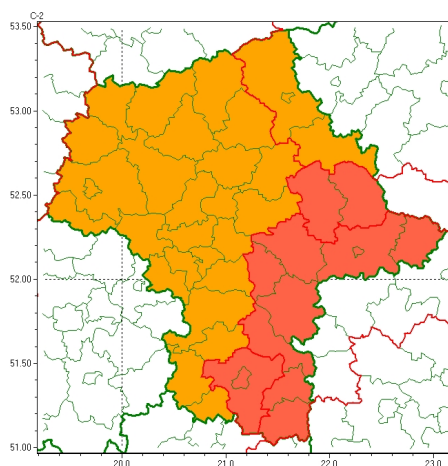

### Zasięg ostrzeżeń w województwie

Burze z gradem  
2023-08-29 22:45

## WOJEWÓDZTWO MAZOWIECKIE OSTRZEŻENIA METEOROLOGICZNE ZBIORCZO NR 199 WYKAZ OBOWIĄZUJĄCYCH OSTRZEŻEŃ o godz. 22:45 dnia 29.08.2023

Zjawisko/Stopień zagrożenia	Burze z gradem/3
Obszar (w nawiasie numer ostrzeżenia dla powiatu)	powiaty: garwoliński(72), kozienicki(70), lipski(68), łosicki(67), miński(64), otwocki(63), Radom(69), radomski(69), Siedlce(68), siedlecki(68), sokołowski(62), węgrowski(64), żwoliński(71)
Ważność	od godz. 23:00 dnia 29.08.2023 do godz. 01:00 dnia 30.08.2023
Prawdopodobieństwo	70%
Przebieg	Prognozowane są burze, którym miejscami będą towarzyszyć ulewne opady deszczu do 50 mm oraz porywy wiatru do 120 km/h. Miejscami grad.
SMS	IMGW-PIB OSTRZEŻEGA: BURZE Z GRADEM/3 mazowieckie (13 powiatów) od 23:00/29.08 do 01:00/30.08.2023 deszcz 50 mm, grad, porywy 120 km/h. Dotyczy powiatów: garwoliński, kozienicki, lipski, łosicki, miński, otwocki, Radom, radomski, Siedlce, siedlecki, sokołowski, węgrowski i żwoliński.
RSO	Woj. mazowieckie (13 powiatów), IMGW-PIB wydał ostrzeżenie trzeciego stopnia o burzach z gradem
Uwagi	Ostrzeżenie wydano w związku z przejściowym wzrostem natężenia zjawiska. Nie odwołuje ono ostrzeżenia wydanego wcześniej na to samo zjawisko (jeżeli takie było wydane), jedynie przejściowo je zastępuje.
Zjawisko/Stopień zagrożenia	Burze z gradem/2
Obszar (w nawiasie numer ostrzeżenia dla powiatu)	powiaty: garwoliński(71), kozienicki(69), lipski(67), łosicki(66), miński(63), otwocki(62), Siedlce(67), siedlecki(67), żwoliński(70)